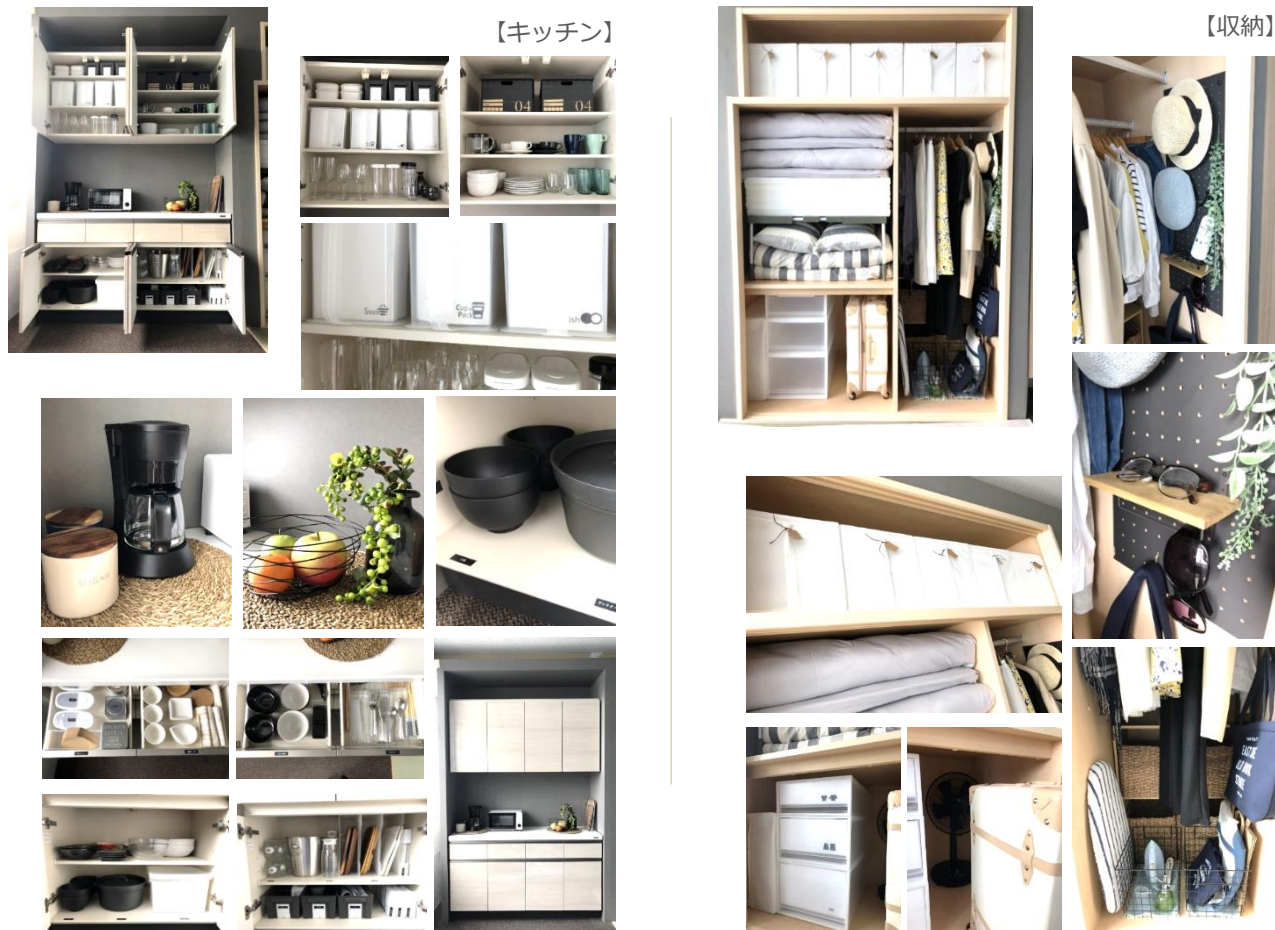

モデルルーム展示サービス / アドバイザー監修収納グッズ付き住宅

お客様に新生活のイメージを作って頂くための重要なスペースとして、モデルルームの収納スペースの監修、グッズ買出し、作り込み展示作業、インテリアコーディネート等、弊社の経験豊富な建築士やインテリアコーディネーターが担当致します。又、そのままグッズ付き住宅として販売して頂けるようなご提案も可能です。

EX.1) 収納監修・展示

EX.2) インテリアコーディネート